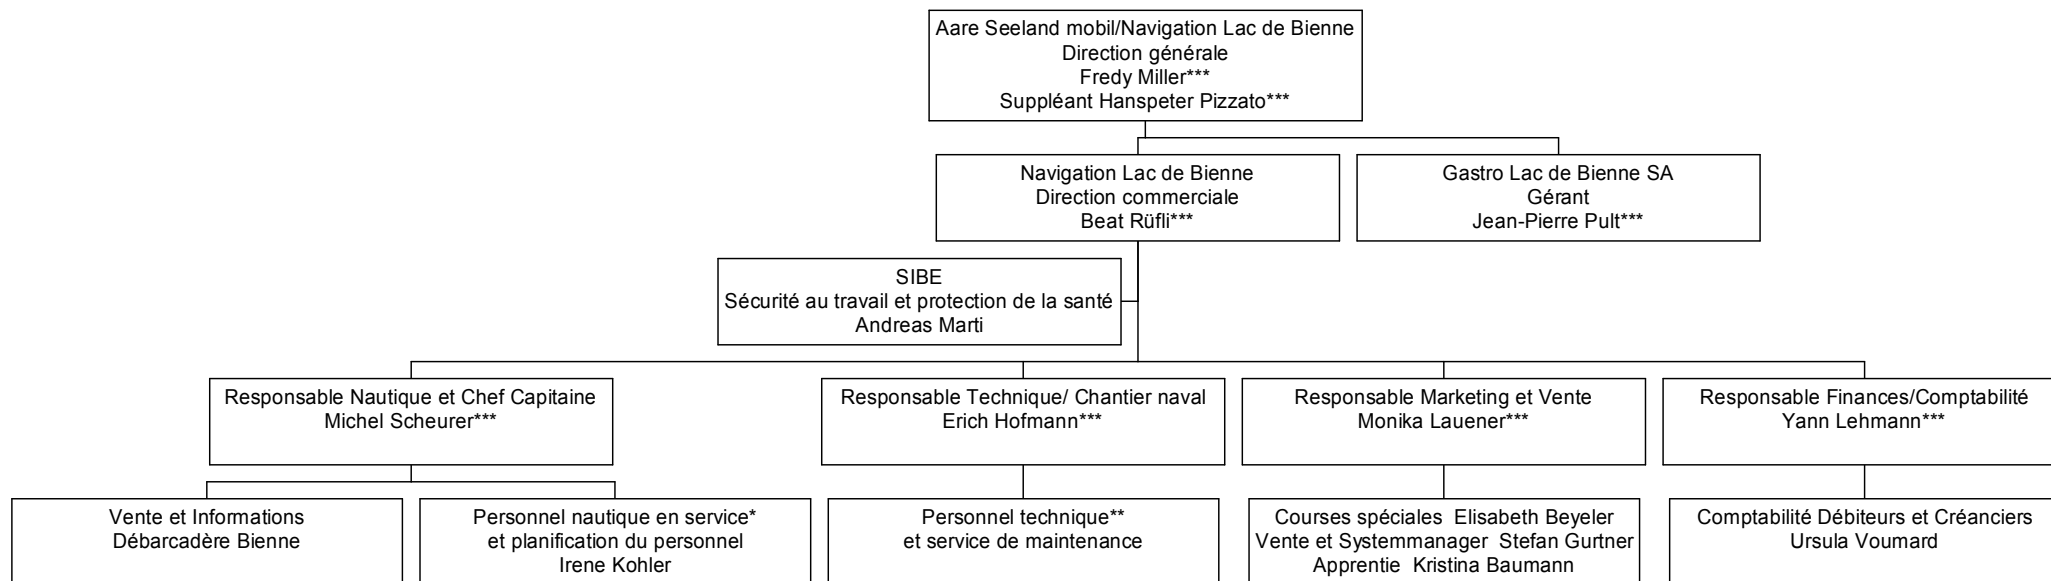

Organigramme Navigation Lac de Bienne

* en général même collaborateurs que technique,
planification engagement entre mai et octobre

** même collaborateurs que planification
engagement entre novembre et mars

*** membre de la direction générale Navigation Lac de Bienne