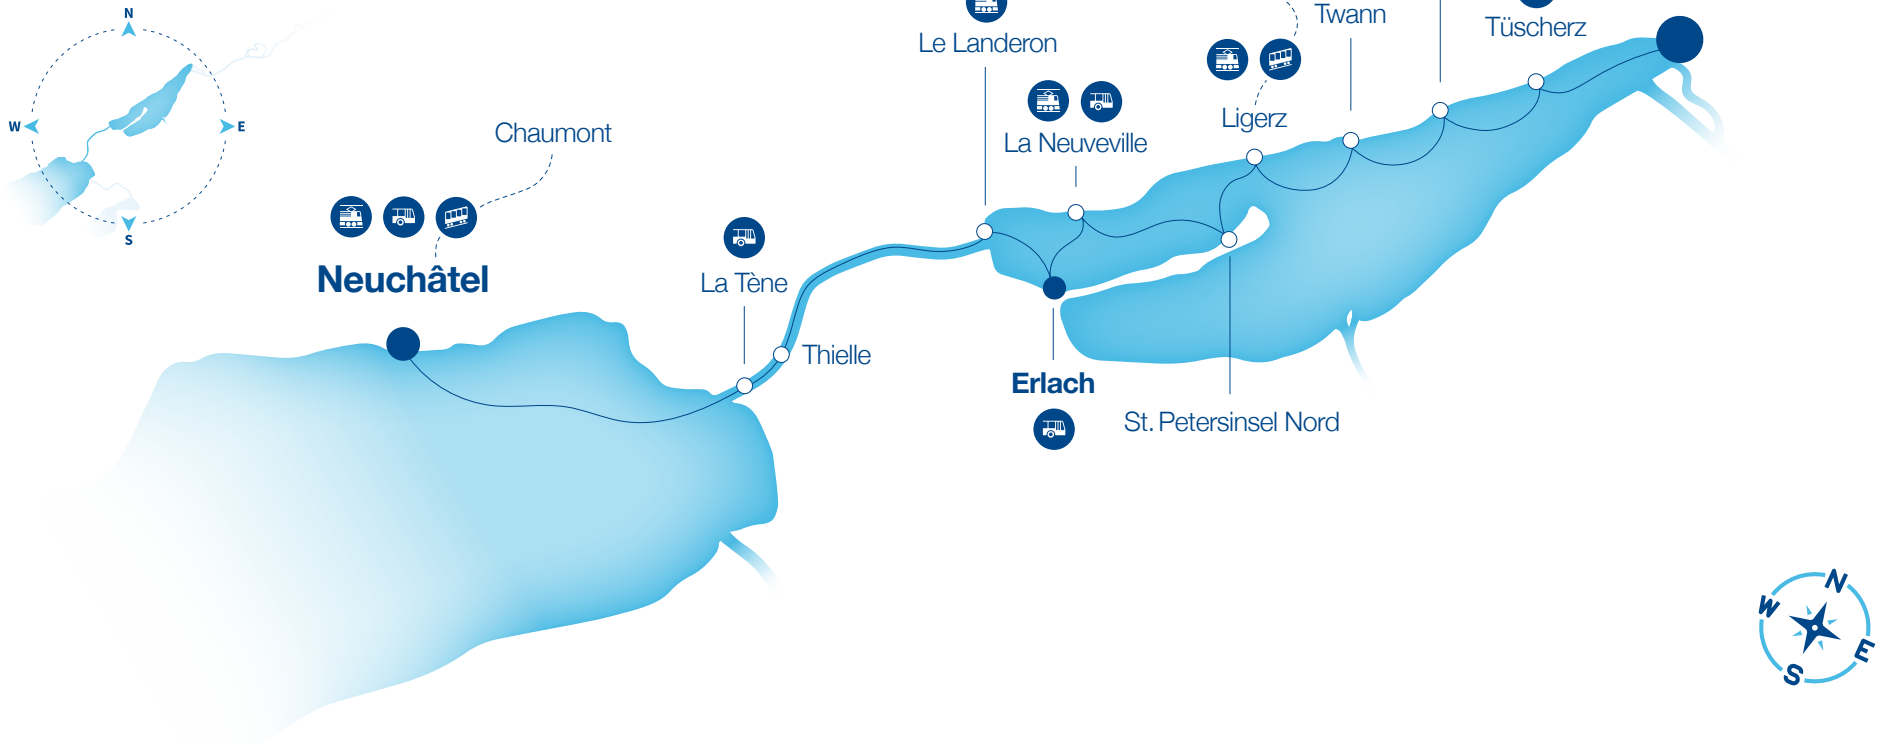

Zwei-Seen-Fahrt Croisière des Deux-Lacs

29.03.2024 – 27.10.2024

bielersee.ch

lacdebienne.ch

+41 (0)32 329 88 11

Kurse | Courses
— 302