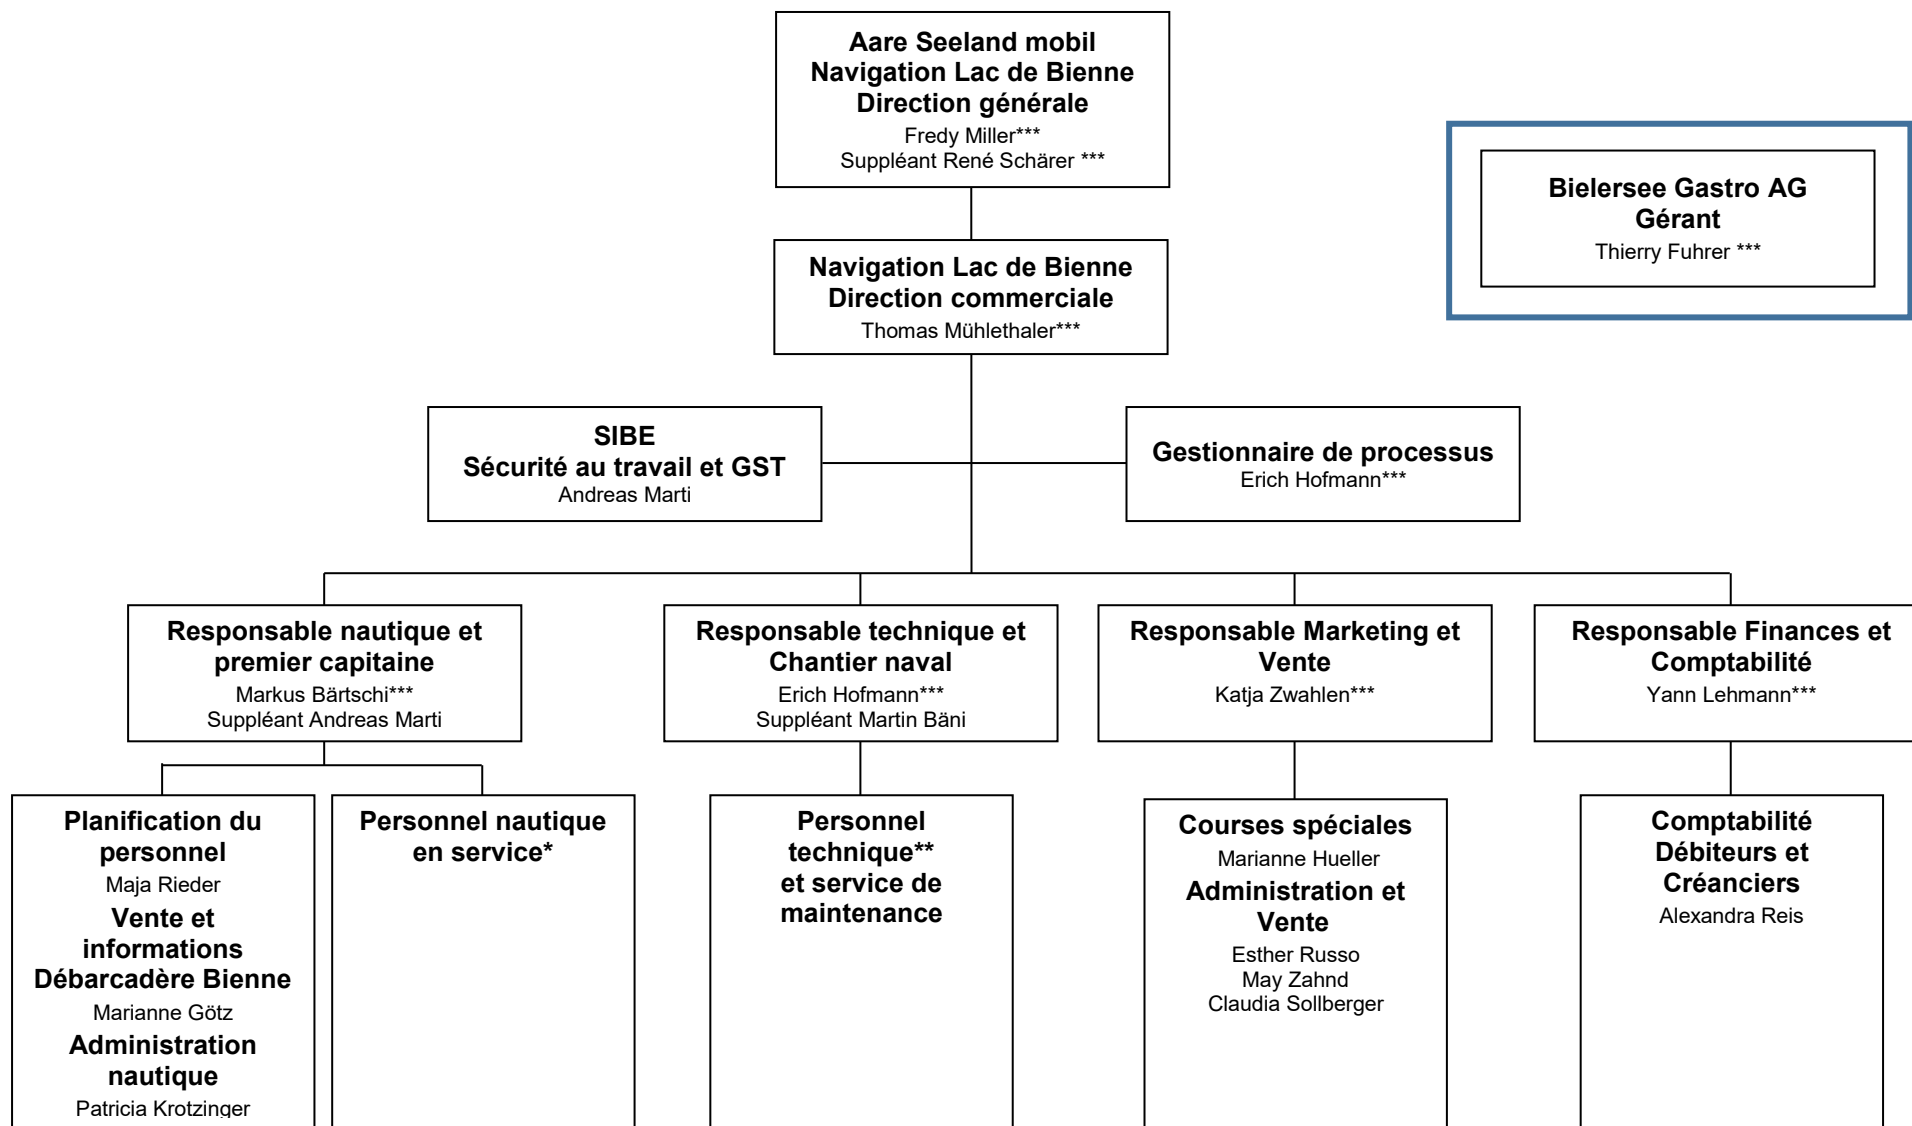

Organigramm Bielersee-Schiffahrts-Gesellschaft AG

* en général même collaborateurs que technique, planification engagement entre mai et octobre

** même collaborateurs planification engagement entre novembre et mars

*** membre de la direction générale Navigation Lac de Bienne